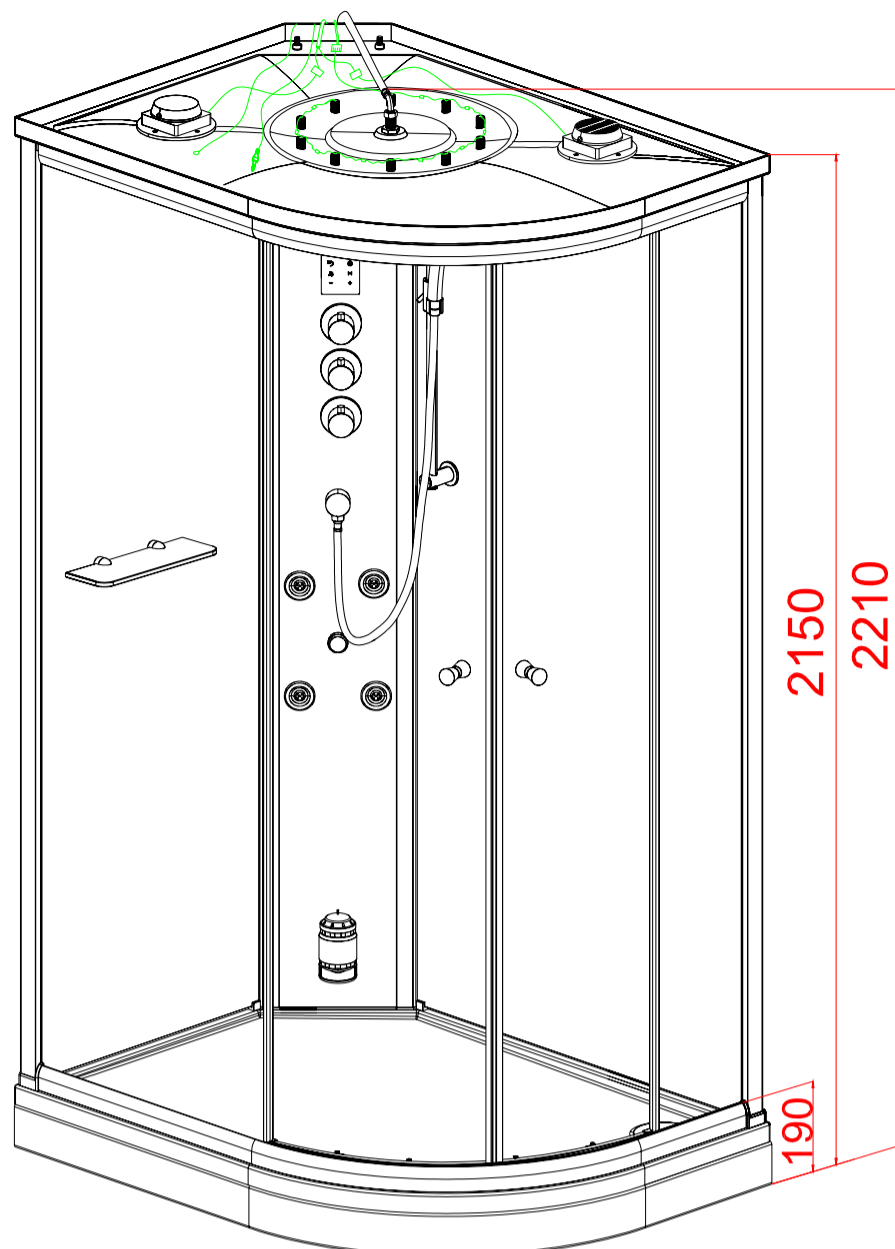

Alle målinger er angivet i millimeter (mm)

Tegninger og størrelser kan variere. Vi påtager os intet ansvar for fejl, fremstilling tolerance og produkt ændringer.

All measurements are given in millimeters (mm)

Designs and sizes can vary. We accept no liability for errors, manufacturing tolerance and product changes.

1200x900x2210mm

Kartong	Tegning	Størrelse (mm)	Antall	Kode
Kartong	Rita	Storlek(mm)	Antal	Kod
Karton	Tegning	Størrelse (mm)	Antallet af	Kode
Carton	Drawing	Size(mm)	Quantity	Code
<b>1/5</b>		1200x900x190	1	A32
			1	A2
		1200x900x40	1	A33
		1736	1	A34
		590	1	A21
		890	1	A35