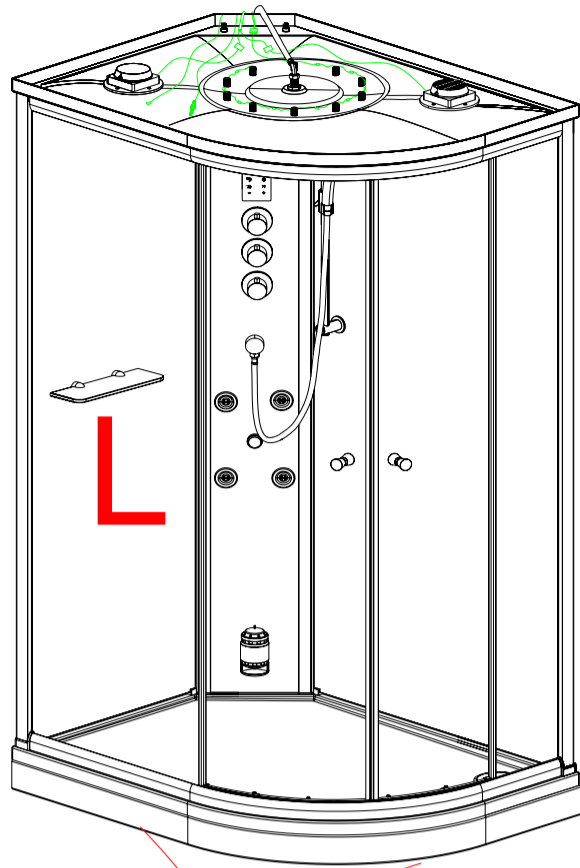

# VIKINGBAD Paris 129 steamdusj

NO	SE	DK	EN	
Teknisk data	Tekniska data	Tekniske data	Technical data	
Nettspenning	Spänning	Spænding	Mains voltage	220-240V 50Hz
Strømtrekk	Strömförbrukning	Strømtræk	Current draw	15 A
Dimensjon vannrør	Dimension vattenledningar	Dimension vandrør	Dimension water pipes	1/2"
Dimensjon avløpsrør	Dimension avlopp	Dimension afløb	Dimension drainage pipe	40mm
Varmtvann	Varmvatten	Varmt vand	Hot water	Max 80°C
Anbefalt varmtvann	Rekommenderat varmvatten	Anbefalet varmt vand	Recommended hot water	65°C
Driftstrykk	Driftryck	Driftstryk	Operating pressure	Max 0,8mPa (8bar)
Anbefalt driftstrykk	Rekommenderat driftstrykk	Anbefalet driftstryk	Recommended operating pressure	0,1-0,5mPa (1-5bar)