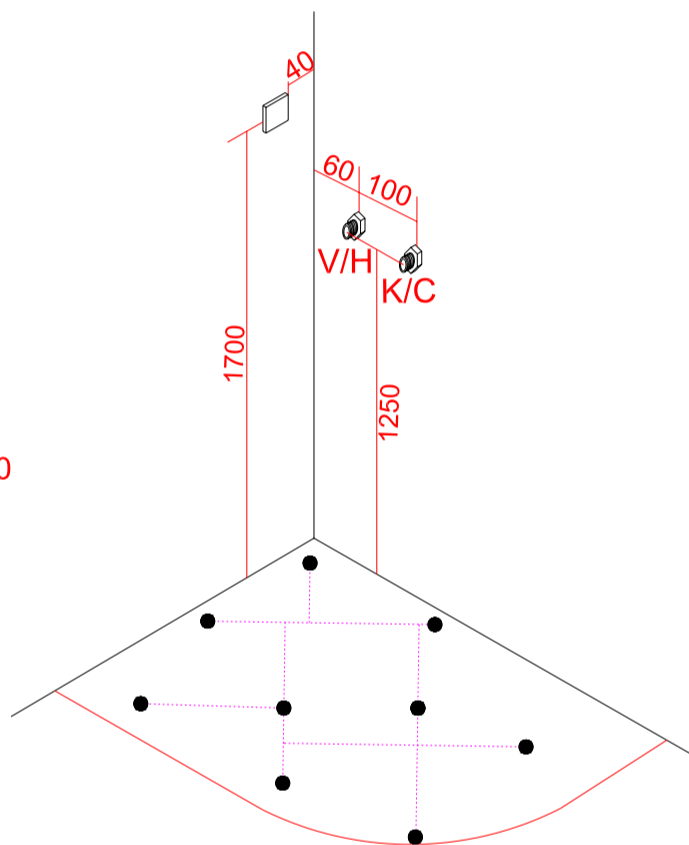

# VIKINGBAD Paris 129 steamdusj

NO	SE	DK	EN	
Teknisk data	Tekniska data	Tekniske data	Technical data	
Nettspenning	Spänning	Spænding	Mains voltage	220-240V 50Hz
Strømtrekk	Strömförbrukning	Strømtræk	Current draw	15 A
Dimensjon vannrør	Dimension vattenledningar	Dimension vandrør	Dimension water pipes	1/2"
Dimensjon avløpsrør	Dimension avlopp	Dimension afløb	Dimension drainage pipe	40mm
Varmtvann	Varmvatten	Varmt vand	Hot water	Max 80°C
Anbefalt varmtvann	Rekommenderat varmvatten	Anbefalet varmt vand	Recommended hot water	65°C
Driftstrykk	Driftryck	Driftstryk	Operating pressure	Max 0,8mPa (8bar)
Anbefalt driftstrykk	Rekommenderat driftstrykk	Anbefalet driftstryk	Recommended operating pressure	0,1-0,5mPa (1-5bar)

Designs and sizes can vary. We accept no liability for errors, manufacturing tolerance and product changes.

1200x900x2210mm

Kartong	Tegning	Størrelse (mm)	Antall	Kode
Kartong	Rita	Storlek(mm)	Antal	Kod
Karton	Tegning	Størrelse (mm)	Antallet af	Kode
Carton	Drawing	Size(mm)	Quantity	Code
<b>1/5</b>		1200x900x190	1	A32
			1	A2
		1200x900x40	1	A33
		1736	1	A34
		590	1	A21
		890	1	A35

Kartong	Tegning	Størrelse (mm)	Antall	Kode
Kartong	Rita	Storlek(mm)	Antal	Kod
Karton	Tegning	Størrelse (mm)	Antallet af	Kode
Carton	Drawing	Size(mm)	Quantity	Code
<b>1/5</b>		590	1	A55
		890	1	A36
<b>2/5</b>		1973x347x30	1	B10
		1929 / L	1	B12
		1929 / R	1	B3
		1965	2	B4
		1929	2	B5
		1902 / L	1	B6
		1902 / R	1	B7
			2	B8
		300x90x8	1	B9
			2	C11-1
		2	B11	