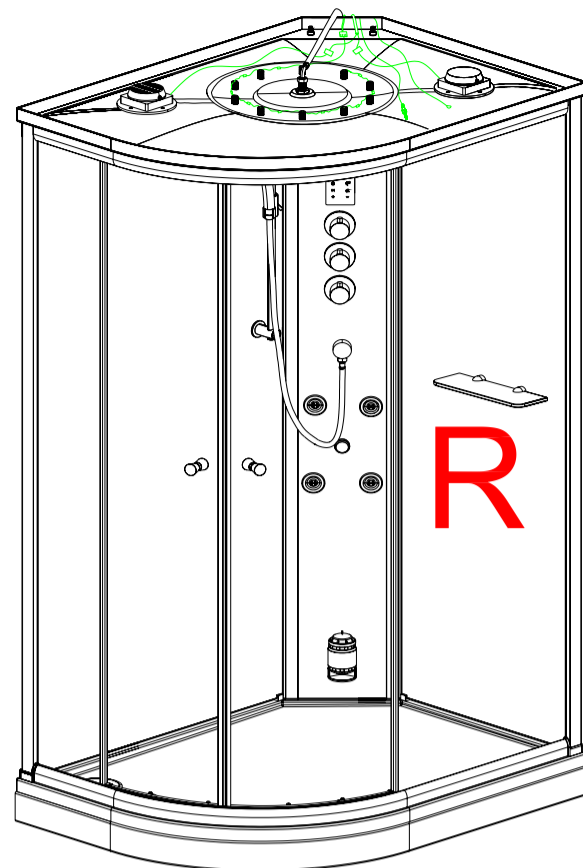

# VIKINGBAD Paris 129 steamdusj

NO	SE	DK	EN	
Teknisk data	Tekniska data	Tekniske data	Technical data	
Nettspenning	Spänning	Spænding	Mains voltage	220-240V 50Hz
Strømtrekk	Strömförbrukning	Strømtræk	Current draw	15 A
Dimensjon vannrør	Dimension vattenledningar	Dimension vandrør	Dimension water pipes	1/2"
Dimensjon avløpsrør	Dimension avlopp	Dimension afløb	Dimension drainage pipe	40mm
Varmtvann	Varmvatten	Varmt vand	Hot water	Max 80°C
Anbefalt varmtvann	Rekommenderat varmvatten	Anbefalet varmt vand	Recommended hot water	65°C
Driftstrykk	Driftryck	Driftstryk	Operating pressure	Max 0,8mPa (8bar)
Anbefalt driftstrykk	Rekommenderat driftstrykk	Anbefalet driftstryk	Recommended operating pressure	0,1-0,5mPa (1-5bar)