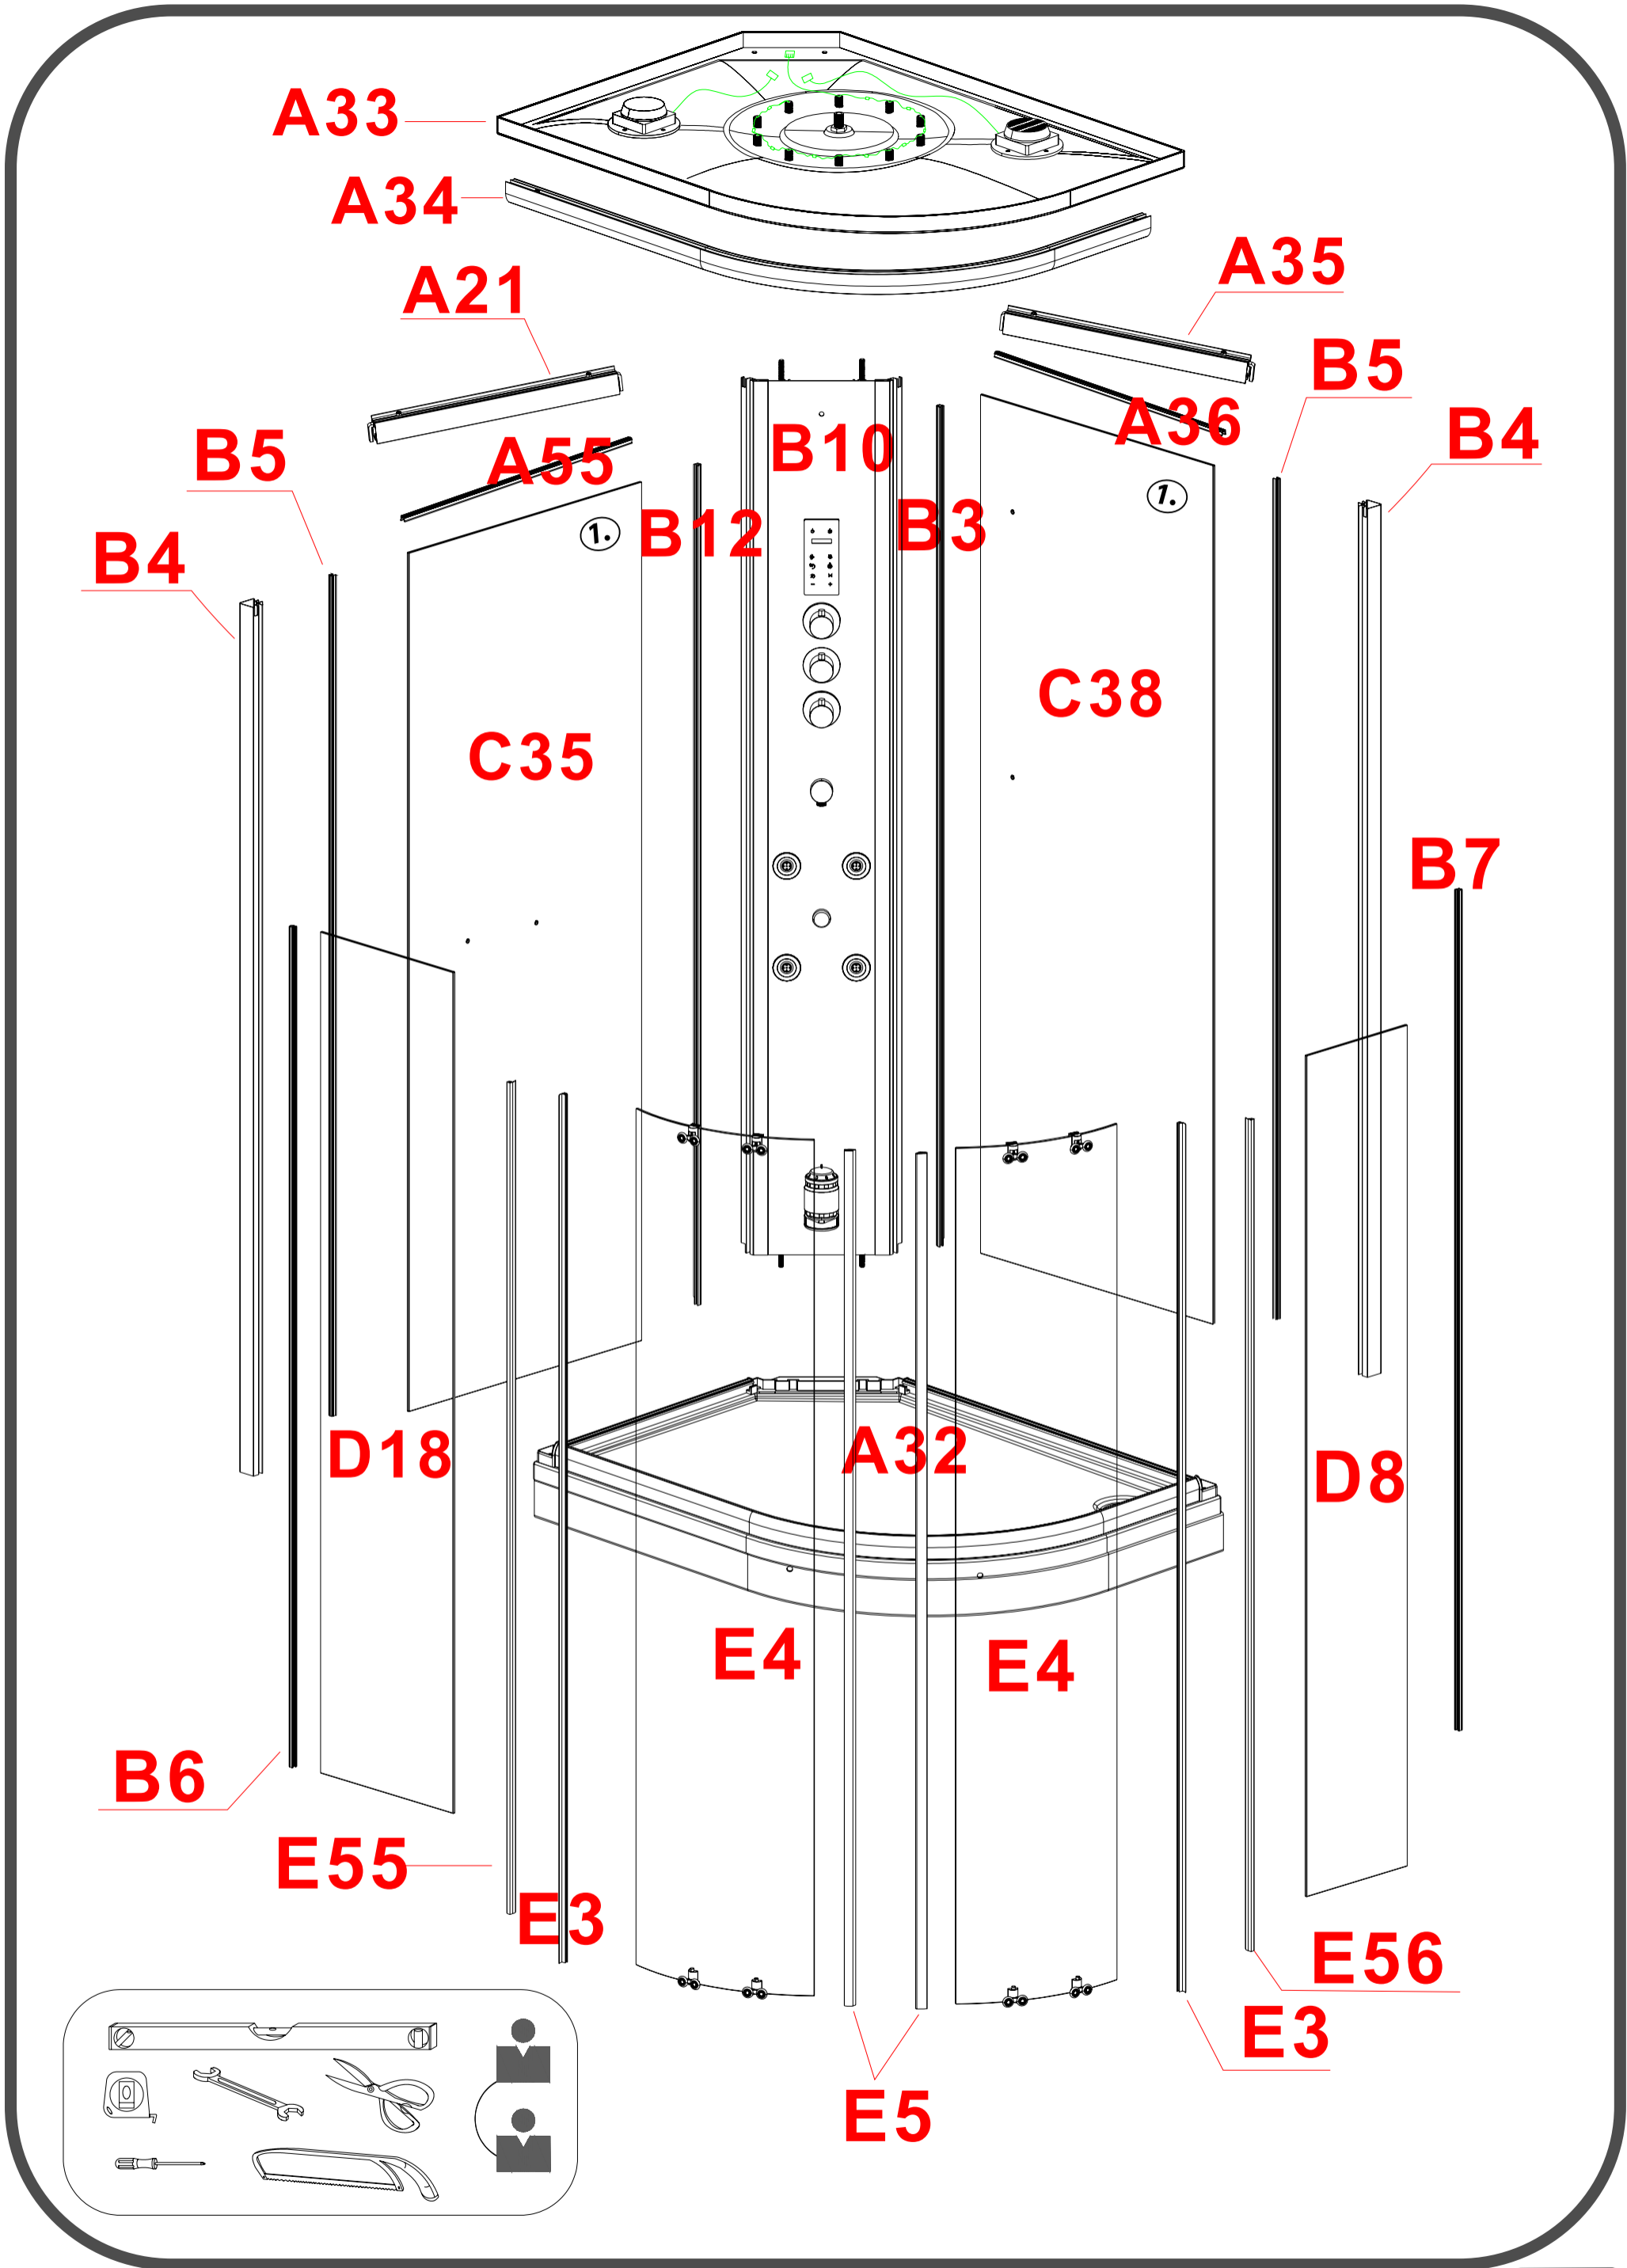

Alle målinger er gitt i millimeter (mm)

Tegninger og størrelser kan variere. Vi tar forbehold om trykkfeil, produksjons toleranse og produktendring.

Alla mätningarna ges i millimeter (mm)

Ritningar och storlekar kan variera. Vi accepterar inget ansvar för fel, tillverkning tolerans och produkt förändring.

Designs and sizes can vary. We accept no liability for errors, manufacturing tolerance and product changes.

1200x900x2210mm

Kartong	Tegning	Størrelse (mm)	Antall	Kode
Kartong	Rita	Storlek(mm)	Antal	Kod
Karton	Tegning	Størrelse (mm)	Antallet af	Kode
Carton	Drawing	Size(mm)	Quantity	Code
<b>1/5</b>		1200x900x190	1	A32
			1	A2
		1200x900x40	1	A33
		1736	1	A34
		590	1	A21
		890	1	A35