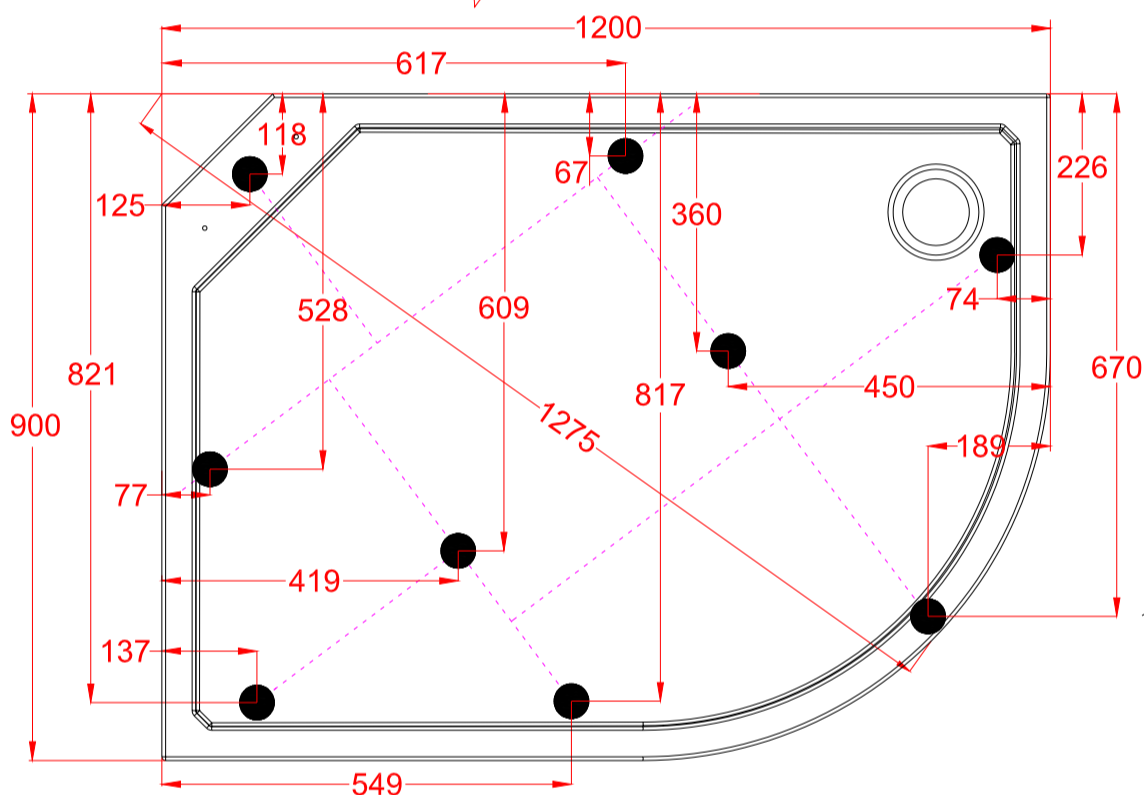

NO	SE	DK	EN	
Teknisk data	Tekniska data	Tekniske data	Technical data	
Nettspenning	Spänning	Spænding	Mains voltage	220-240V 50Hz
Strømtrekk	Strömförbrukning	Strømtræk	Current draw	15 A
Dimensjon vannrør	Dimension vattenledningar	Dimension vandrør	Dimension water pipes	1/2"
Dimensjon avløpsrør	Dimension avlopp	Dimension afløb	Dimension drainage pipe	40mm
Varmtvann	Varmvatten	Varmt vand	Hot water	Max 80°C
Anbefalt varmtvann	Rekommenderat varmvatten	Anbefalet varmt vand	Recommended hot water	65°C
Driftstrykk	Driftryck	Driftstryk	Operating pressure	Max 0,8mPa (8bar)
Anbefalt driftstrykk	Rekommenderat driftstrykk	Anbefalet driftstryk	Recommended operating pressure	0,1-0,5mPa (1-5bar)

Alle målinger er gitt i millimeter (mm)

Tegninger og størrelser kan variere. Vi tar forbehold om trykkfeil, produksjons toleranse og produktendring.

Alla mätningarna ges i millimeter (mm)

Ritningar och storlekar kan variera. Vi accepterar inget ansvar för fel, tillverkning tolerans och produkt förändring.

Alle målinger er angivet i millimeter (mm)

Tegninger og størrelser kan variere. Vi påtager os intet ansvar for fejl, fremstilling tolerance og produkt ændringer.

All measurements are given in millimeters (mm)

Designs and sizes can vary. We accept no liability for errors, manufacturing tolerance and product changes.