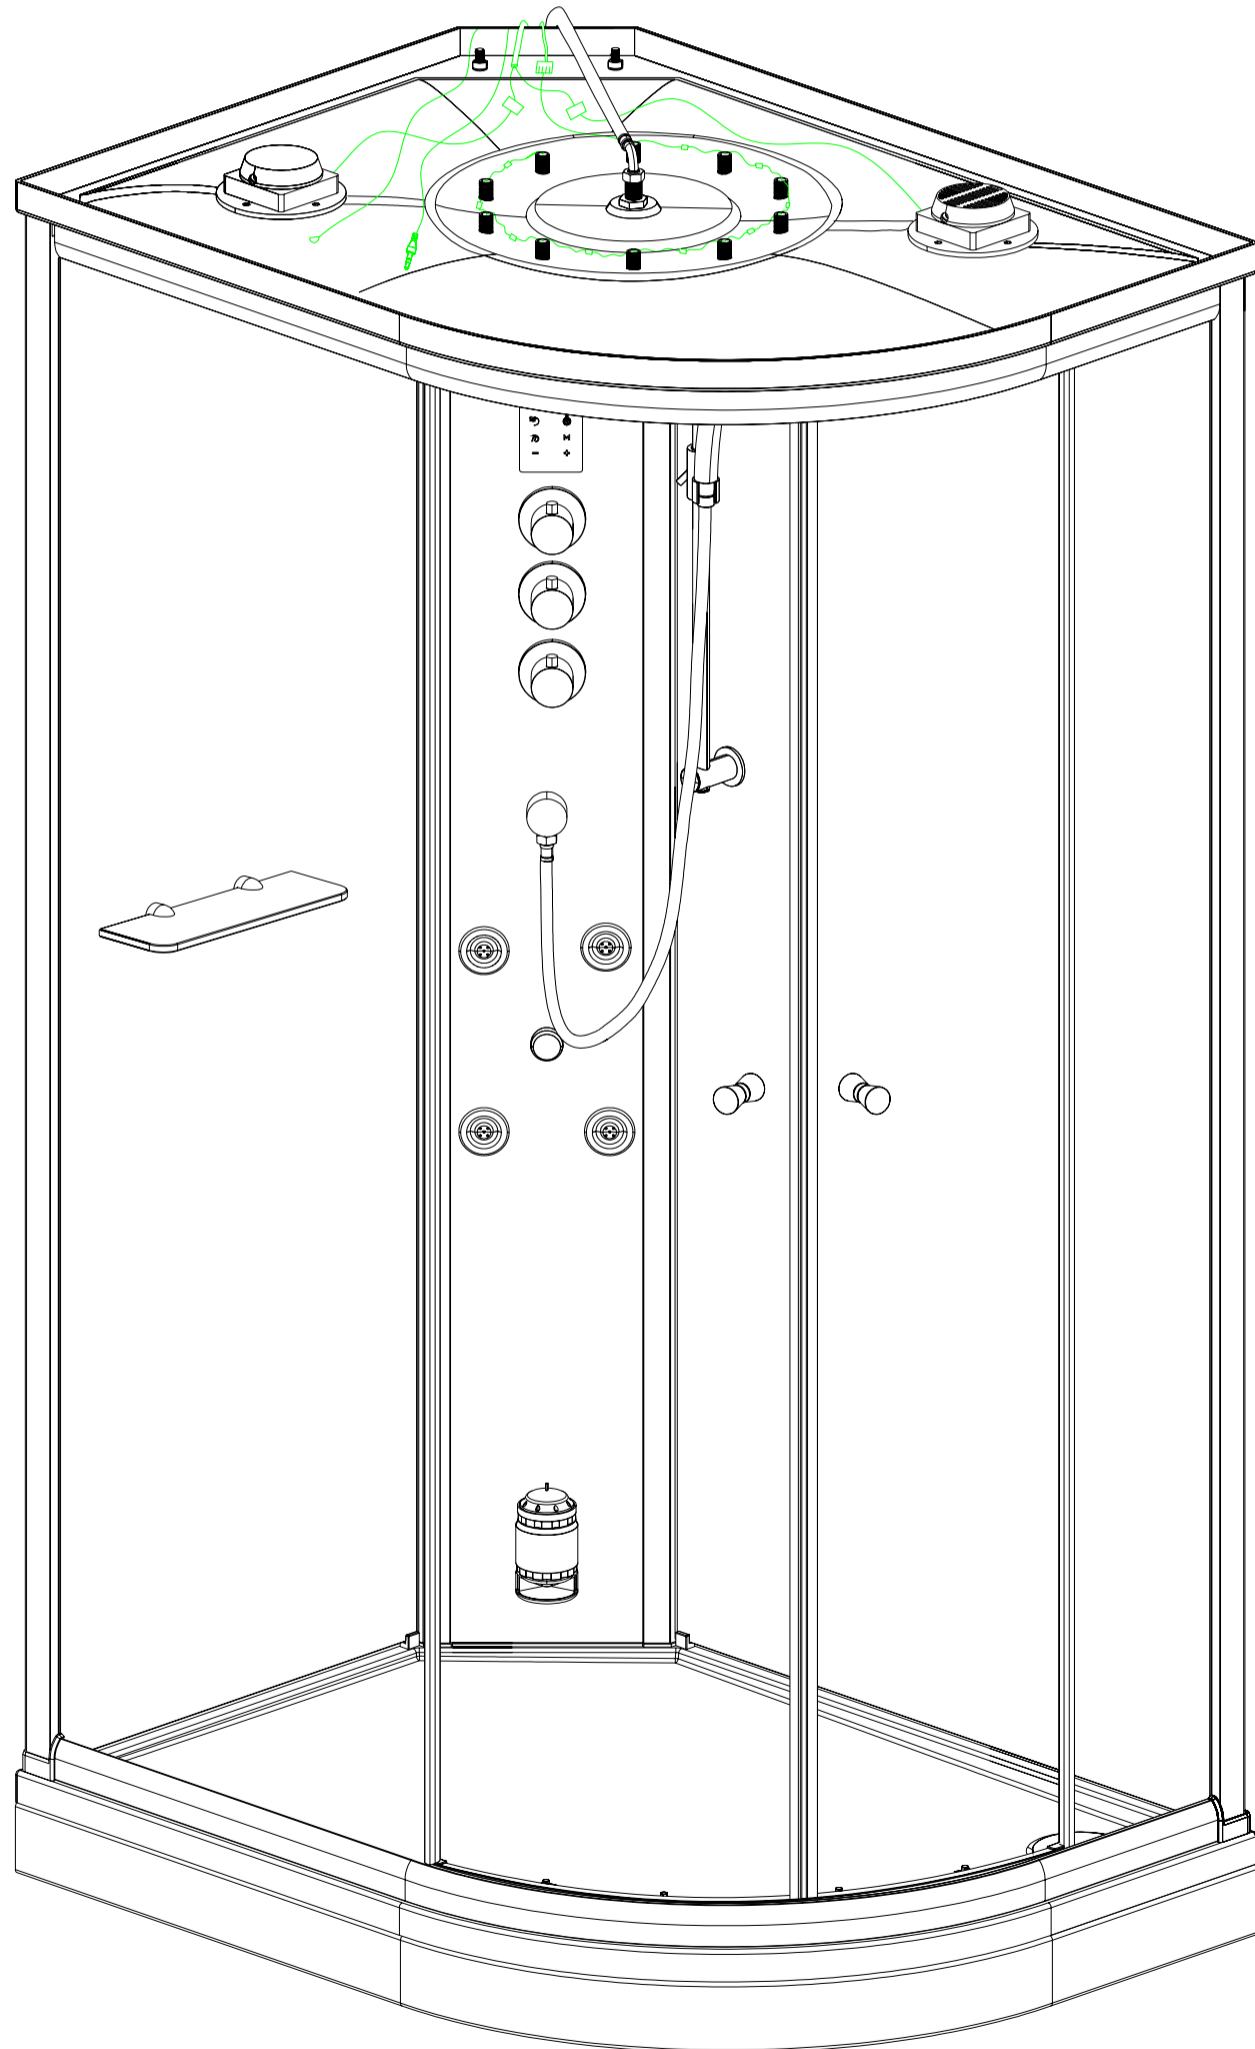

# VIKINGBAD Paris 129 steamdusj

NO	SE	DK	EN	
Teknisk data	Tekniska data	Tekniske data	Technical data	
Nettspenning	Spänning	Spænding	Mains voltage	220-240V 50Hz
Strømtrekk	Strömförbrukning	Strømtræk	Current draw	15 A
Dimensjon vannrør	Dimension vattenledningar	Dimension vandrør	Dimension water pipes	1/2"
Dimensjon avløpsrør	Dimension avlopp	Dimension afløb	Dimension drainage pipe	40mm
Varmtvann	Varmvatten	Varmt vand	Hot water	Max 80°C
Anbefalt varmtvann	Rekommenderat varmvatten	Anbefalet varmt vand	Recommended hot water	65°C
Driftstrykk	Driftryck	Driftstryk	Operating pressure	Max 0,8mPa (8bar)
Anbefalt driftstrykk	Rekommenderat driftstrykk	Anbefalet driftstryk	Recommended operating pressure	0,1-0,5mPa (1-5bar)