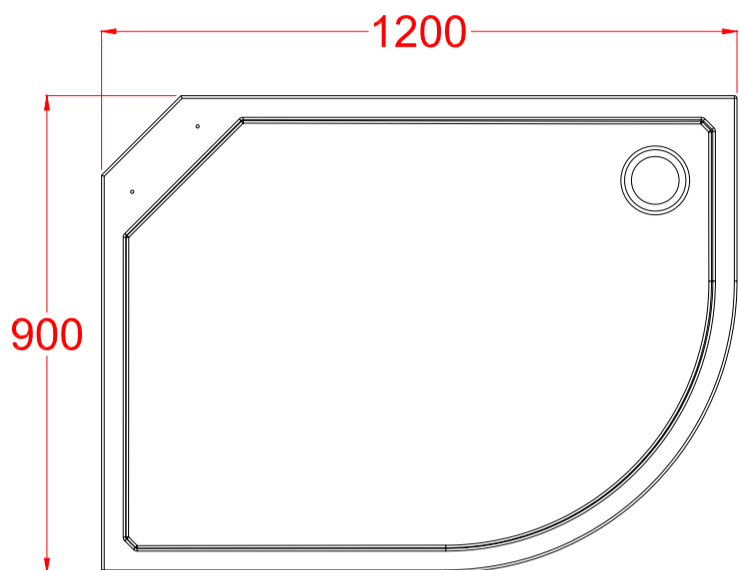

Alle målinger er angivet i millimeter (mm)

Tegninger og størrelser kan variere. Vi påtager os intet ansvar for fejl, fremstilling tolerance og produkt ændringer.

All measurements are given in millimeters (mm)

Designs and sizes can vary. We accept no liability for errors, manufacturing tolerance and product changes.

1200x900x2210mm

Kartong	Tegning	Størrelse (mm)	Antall	Kode
Kartong	Rita	Storlek(mm)	Antal	Kod
Karton	Tegning	Størrelse (mm)	Antallet af	Kode
Carton	Drawing	Size(mm)	Quantity	Code
<b>1/5</b>		1200x900x190	1	A32
			1	A2
		1200x900x40	1	A33
		1736	1	A34
		590	1	A21
		890	1	A35

Kartong	Tegning	Størrelse (mm)	Antall	Kode
Kartong	Rita	Storlek(mm)	Antal	Kod
Karton	Tegning	Størrelse (mm)	Antallet af	Kode
Carton	Drawing	Size(mm)	Quantity	Code
<b>1/5</b>		590	1	A55
		890	1	A36
<b>2/5</b>		1973x347x30	1	B10
		1929 / L	1	B12
		1929 / R	1	B3
		1965	2	B4
		1929	2	B5
		1902 / L	1	B6
		1902 / R	1	B7
			2	B8
		300x90x8	1	B9
			2	C11-1
		2	B11	

Kartong	Tegning	Størrelse (mm)	Antall	Kode
Kartong	Rita	Storlek(mm)	Antal	Kod
Karton	Tegning	Størrelse (mm)	Antallet af	Kode
Carton	Drawing	Size(mm)	Quantity	Code
<b>2/5</b>			1	B25
		10-16	1	C19
			1	B27
			1	B28
<b>3/5</b>		1940x907x6	1	C38
		1940x607x6	1	C35
<b>4/5</b>		1902x300x6	1	D8
		1902x600x6	1	D18
<b>5/5</b>		1955	2	E5
		1884	1	E55
		1884	1	E56
		1955	2	E3
		1955x395x6	2	E4